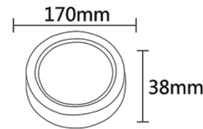

Article / Artikel

Rond LED Plafondlamp

A+

Article Number / Artikelnummer

BP03-31200

Article Name / Modell

12W Recessed Slim Plan Light (3000K Warm White)

Barcode

8605036604028

Barcode of the Box

8605036604028

Producer / Hersteller

Behler

Brand / Marke

Behler

Dimensions / Abmessung

170.00 mm 35.00 mm 0.00 mm

Weight (gram) / Nettogewicht

300.00

Housing Material / Gehäusematerial / Gehäusematerial

Aluminum + PS

Electrical Data / Elektrische Daten

Operating Voltage / Betriebsspannung	220-240V AC
Nominal Power Consumption / Nominelle Leistungsaufnahme	12W
Rated Power Consumption / Bemessungs Leistungsaufnahme	12W
Equivalent / Gleichwertig	40W
Nominal Lifetime / Nominelle Lebensdauer	30.000 Hours
Rated Lifetime / Bemessungs Lebensdauer	30.000 Hours
Nominal Mains Frequency / Nominelle Netzfrequenz	50 Hz
Energy efficiency / Energieeffizienzklasse	A+
Weighted Energy Consumption / Gewichteter Energieverbrauch	12 kWh/1000 Hours
Ignition Time / Zündzeit	0,001 seconds
Switching Cycles Up To Failure / Schaltzyklen bis Ausfall	12.500 x
Protection Class / Schutzklasse	IP20
Working Conditions / Arbeitsbedingungen	Normal Working Conditions -20° +45°
Dimmable / Dimmbarkeit	Yes(with dimmable driver)/Ja(mit dimmbarer trafo)

Photometric Data / Lichttechnische Daten

Nominal Luminous Flux / Nomineller Lichtstrom	910 Lumen
Rated Luminous Flux 360° / Bemessungslichtstrom	910 Lumen
Beam Angle / Abstrahlwinkel	120°
Rated Luminous Efficacy Initial / Bemessungs Lichtausbeute Initial	76 LM/W
Color Temperature / Farbtemperatur	3000 Kelvin
Light Color / Lichtfarbe	Warm White / Warmweiß
Color Rendering Index / Farbwiedergabeindex	Ra ≥ 80

Packaging / Verpackung

Box / Karton	1 Piece / 1 Stück
Packing Unit / Verpackungseinheit	20 Pieces / 20 Stück