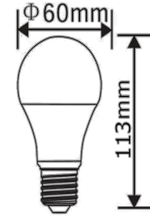

Article / Artikel

E27 LED Lampen

A+

Article Number / Artikelnummer

BA13-01023

Article Name / Modell

10W A60 - E27 Bulb 6400K

Barcode

Barcode of the Box

Producer / Hersteller

Behler

Brand / Marke

Behler

Dimensions / Abmessung

60.00 mm 113.00 mm 0.00 mm

Weight (gram) / Nettogewicht

39.00

Housing Material / Gehäusematerial / Gehäusematerial

Thermoplastic & Aluminium

Electrical Data / Elektrische Daten

Operating Voltage / Betriebsspannung	220-240V AC
Nominal Power Consumption / Nominelle Leistungsaufnahme	10W
Rated Power Consumption / Bemessungs Leistungsaufnahme	10W
Equivalent / Gleichwertig	70W
Nominal Lifetime / Nominelle Lebensdauer	30.000 Hours
Rated Lifetime / Bemessungs Lebensdauer	30.000 Hours
Nominal Mains Frequency / Nominelle Netzfrequenz	50 Hz
Energy efficiency / Energieeffizienzkategorie	A+
Weighted Energy Consumption / Gewichteter Energieverbrauch	10 kWh/1000 Hours
Ignition Time / Zündzeit	0,001 seconds
Switching Cycles Up To Failure / Schaltzyklen bis Ausfall	12.500 x
Protection Class / Schutzklasse	IP20
Working Conditions / Arbeitsbedingungen	Normal Working Conditions -20° +45°
Dimmable / Dimmbarkeit	No / Nein

Photometric Data / Lichttechnische Daten

Nominal Luminous Flux / Nomineller Lichtstrom	820 Lumen
Rated Luminous Flux 360° / Bemessungslichtstrom	820 Lumen
Beam Angle / Abstrahlwinkel	220°
Rated Luminous Efficacy Initial / Bemessungs Lichtausbeute Initial	82 LM/W
Color Temperature / Farbtemperatur	3000 Kelvin
Light Color / Lichtfarbe	Warm White / Warmweiß
Color Rendering Index / Farbwiedergabeindex	Ra ≥ 85

Packaging / Verpackung

Box / Karton	1 Piece / 1 Stück
Packing Unit / Verpackungseinheit	100 Pieces / 100 Stück