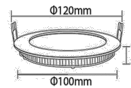

Article / Artikel

6W LED Inbouwspot

A+

Article Number / Artikelnummer

BP01-30600

Article Name / Modell

6W Recessed Slim Plan Light (3000K Warm White)

Barcode

8605036603724

Barcode of the Box

8605036603724

Producer / Hersteller

Behler

Brand / Marke

Behler

Dimensions / Abmessung

120.00 mm 12.00 mm 100.00 mm

Weight (gram) / Nettogewicht

160.00

Housing Material / Gehäusematerial / Gehäusematerial

Aluminum + PS

Electrical Data / Elektrische Daten

Operating Voltage / Betriebsspannung	220-240V AC
Nominal Power Consumption / Nominelle Leistungsaufnahme	6W
Rated Power Consumption / Bemessungs Leistungsaufnahme	6W
Equivalent / Gleichwertig	20W
Nominal Lifetime / Nominelle Lebensdauer	30.000 Hours
Rated Lifetime / Bemessungs Lebensdauer	30.000 Hours
Nominal Mains Frequency / Nominelle Netzfrequenz	50 Hz
Energy efficiency / Energieeffizienklasse	A+
Weighted Energy Consumption / Gewichteter Energieverbrauch	6 kWh/1000 Hours
Ignition Time / Zündzeit	0,001 seconds
Switching Cycles Up To Failure / Schaltzyklen bis Ausfall	12.500 x
Protection Class / Schutzklasse	IP20
Working Conditions / Arbeitsbedingungen	Normal Working Conditions -20° +45°

Photometric Data / Lichttechnische Daten

Nominal Luminous Flux / Nomineller Lichtstrom	380 Lumen
Rated Luminous Flux 360° / Bemessungslichtstrom	380 Lumen
Beam Angle / Abstrahlwinkel	120°
Rated Luminous Efficacy Initial / Bemessungs Lichtausbeute Initial	63 LM/W
Color Temperature / Farbtemperatur	3000 Kelvin
Light Color / Lichtfarbe	Warm White / Warmweiß
Color Rendering Index / Farbwiedergabeindex	Ra ≥ 80