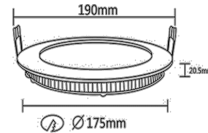

Article / Artikel

18W LED Inbouwspot

A+

Article Number / Artikelnummer
Article Name / Modell
Barcode
Barcode of the Box
Producer / Hersteller
Brand / Marke
Dimensions / Abmessung
Weight (gram) / Nettogewicht
Housing Material / Gehäusematerial / Gehäusematerial

BP01-31800
18W Recessed Slim Plan Light (3000K Warm White)
8605036603847
8605036603847
Behler
Behler
225.00 mm 12.00 mm 210.00 mm
325.00
Aluminum + PS

Electrical Data / Elektrische Daten

Operating Voltage / Betriebsspannung	220-240V AC
Nominal Power Consumption / Nominelle Leistungsaufnahme	18W
Rated Power Consumption / Bemessungs Leistungsaufnahme	18W
Equivalent / Gleichwertig	60W
Nominal Lifetime / Nominelle Lebensdauer	30.000 Hours
Rated Lifetime / Bemessungs Lebensdauer	30.000 Hours
Nominal Mains Frequency / Nominelle Netzfrequenz	50 Hz
Energy efficiency / Energieeffizientklasse	A+
Weighted Energy Consumption / Gewichteter Energieverbrauch	18 kWh/1000 Hours
Ignition Time / Zündzeit	0,001 seconds
Switching Cycles Up To Failure / Schaltzyklen bis Ausfall	12.500 x
Protection Class / Schutzklasse	IP20
Working Conditions / Arbeitsbedingungen	Normal Working Conditions -20° +45°
Dimmable / Dimmbarkeit	Yes(with dimmable driver)/Ja(mit dimmbarer trafo)

Photometric Data / Lichttechnische Daten

Nominal Luminous Flux / Nomineller Lichtstrom	1360 Lumen
Rated Luminous Flux 360° / Bemessungslichtstrom	1360 Lumen
Beam Angle / Abstrahlwinkel	120°
Rated Luminous Efficacy Initial / Bemessungs Lichtausbeute Initial	75 LM/W
Color Temperature / Farbtemperatur	3000 Kelvin
Light Color / Lichtfarbe	Warm White / Warmweiß
Color Rendering Index / Farbwiedergabeindex	Ra ≥ 80